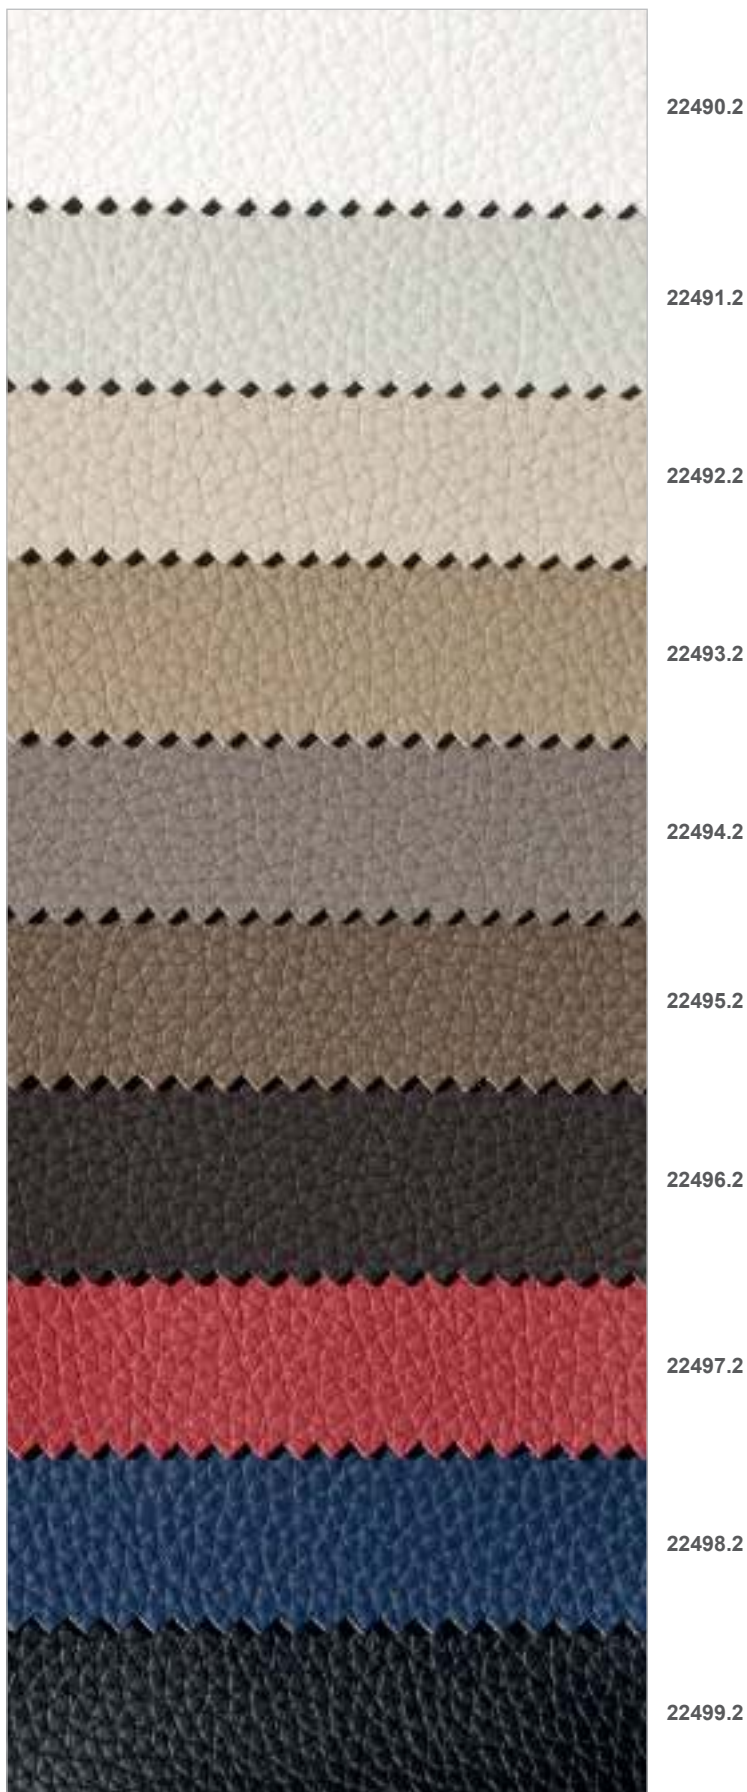

disponibile per tutti i prodotti
available for all products

esclusi / except

Anish	Santapouf Pro
Bitta	Self-made Seat
Dynamic life	Soleil
Ercolino	Super.T
Gilbert & George	Tou
Hako	Wa
Maracanà	Wall
Marocchino	Xito Outdoor
Olga	Virgola
Oops	Zoom
Ori.Tami	
Ospite	
Piccy	
Pisola	
Q.letto	
Santapouf	

informazioni tecniche
technical information

40% PU 26% PL 14% CO
20% pelle rigenerata / regenerated leather
H. CM. 140 GR/MTL 780
MARTINDALE > 100.000
Strofinare con spugna umida / rub lightly with
a moistened sponge