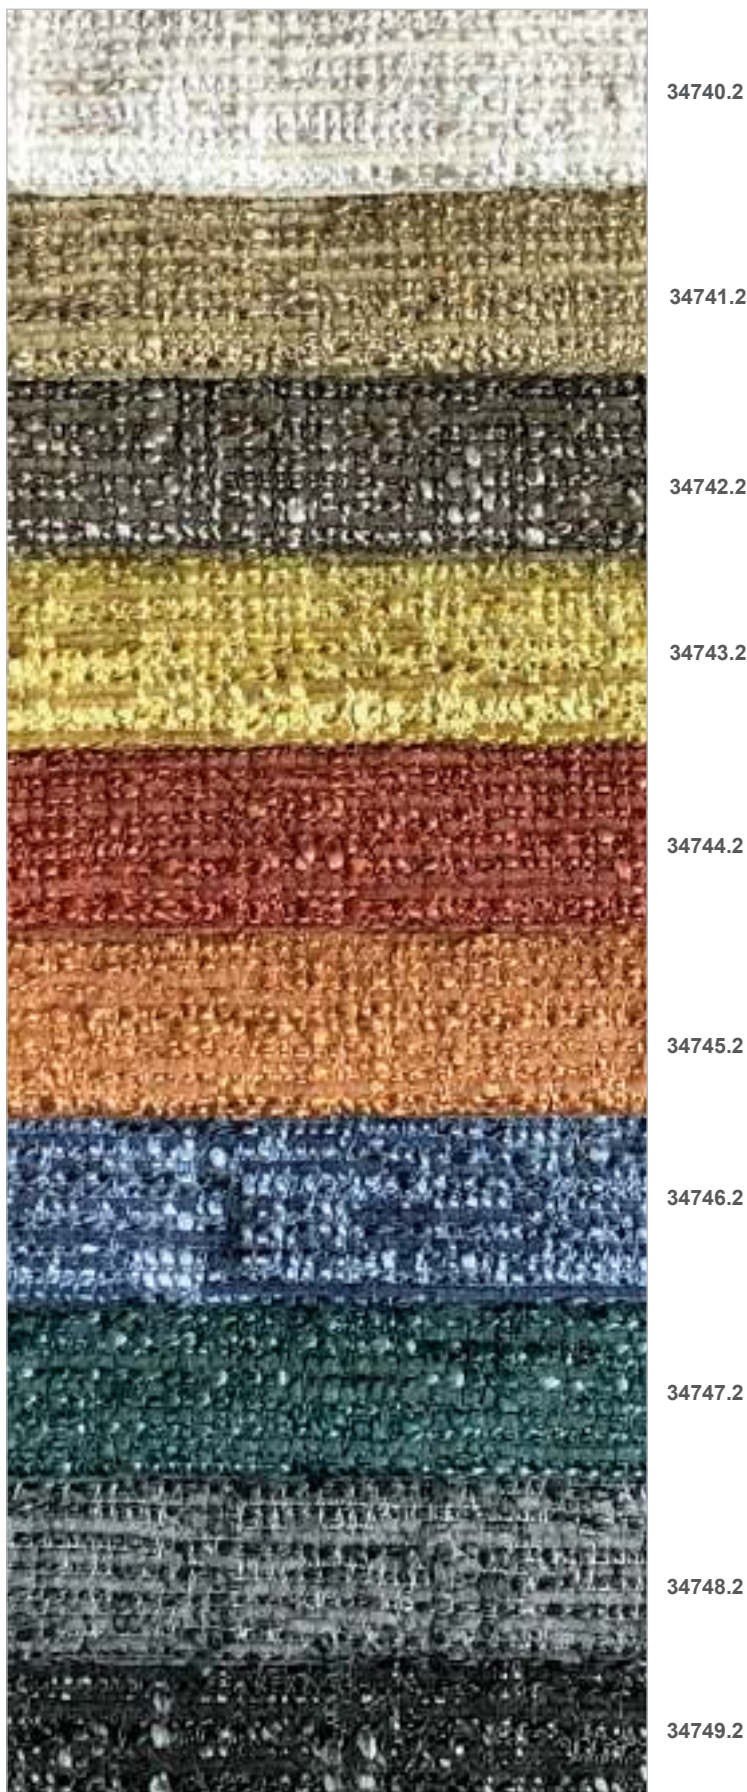

disponibile per tutti i prodotti
available for all products

esclusi / except

Anish	Santapouf Pro
Bitta	Self-made Seat
Dynamic life	Soleil
Ercolino	Super.T
Gilbert & George	Tou
Hako	Wa
Maracanà	Wall
Marocchino	Xito Outdoor
Olga	Virgola
Oops	Zoom
Ori.Tami	
Ospite	
Piccy	
Pisola	
Q.letto	
Santapouf	

informazioni tecniche
technical information

47% AC 45% PL 6% CO 2%VI
GR/MTL 680
H. CM. 140
MARTINDALE > 30.000
CIGAR TEST BS 5852 PART: 0